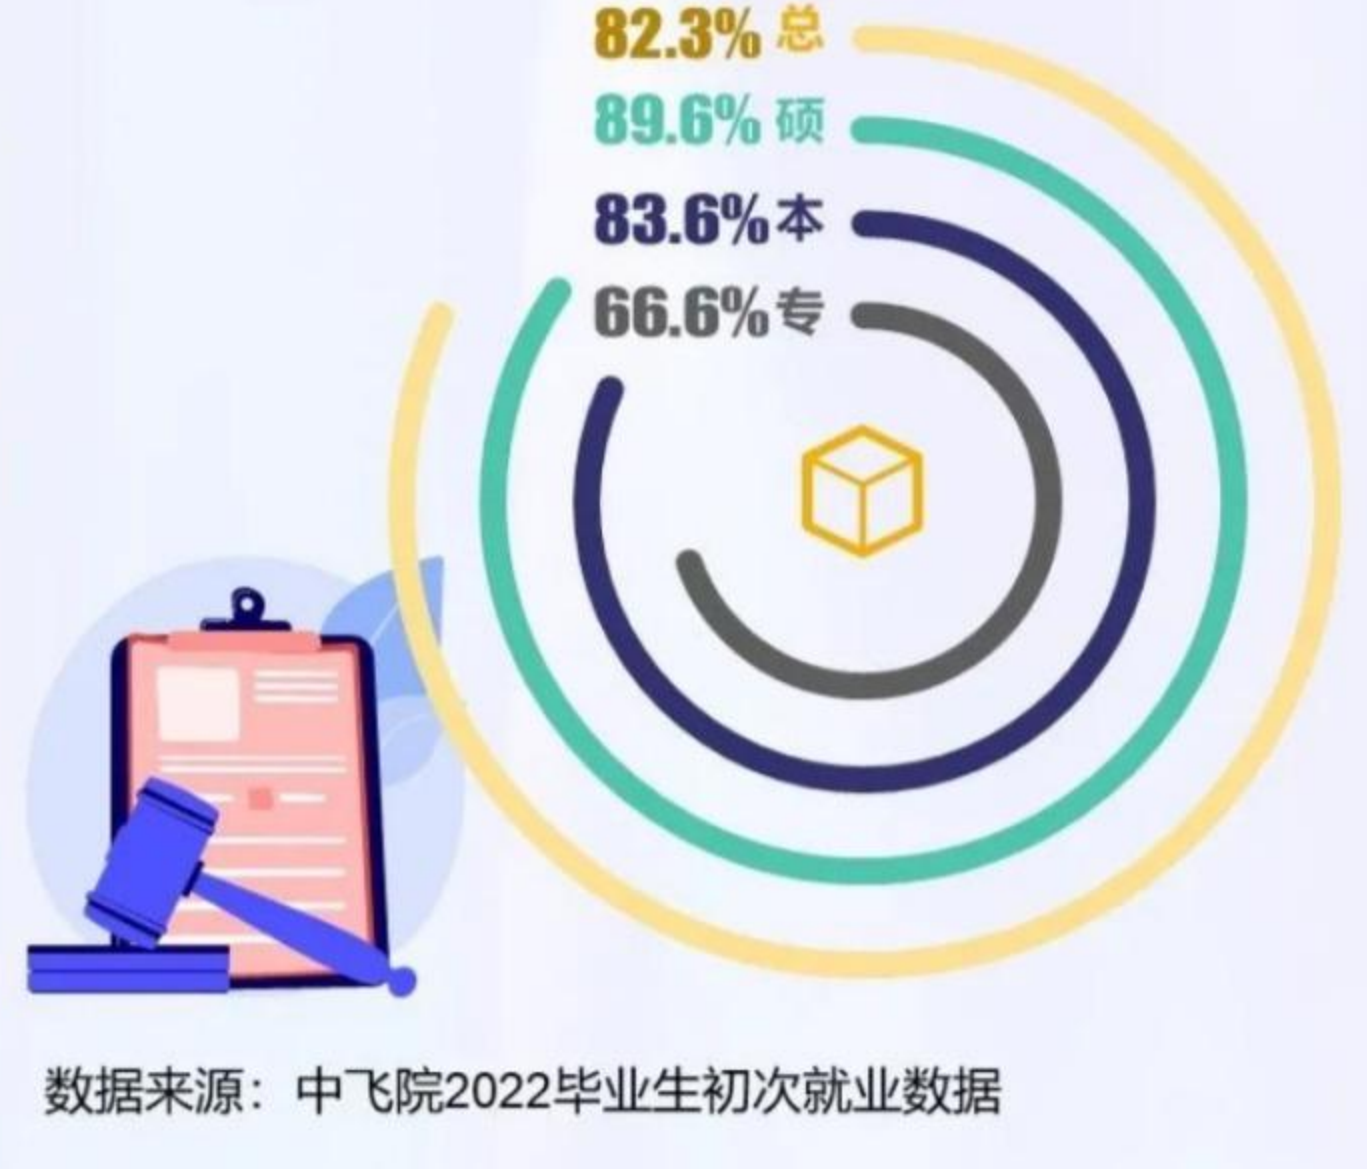

学院发布2022届毕业生就业质量报告

发布人: 蔡建军 点击数: 2090 发表时间: 2023-02-15

本网讯 杜南洲 报道: 近日, 学院2022届毕业生就业质量报告出炉, 报告对该届毕业生的就业结构、升学情况、航空业就业情况、满意度等方面进行了数据统计和分析。

01 2022届毕业生共4568人

02 男女比例

03 毕业去向落实率

04 就业结构

大部分毕业生在北上广深等超大城市或特大城市就业