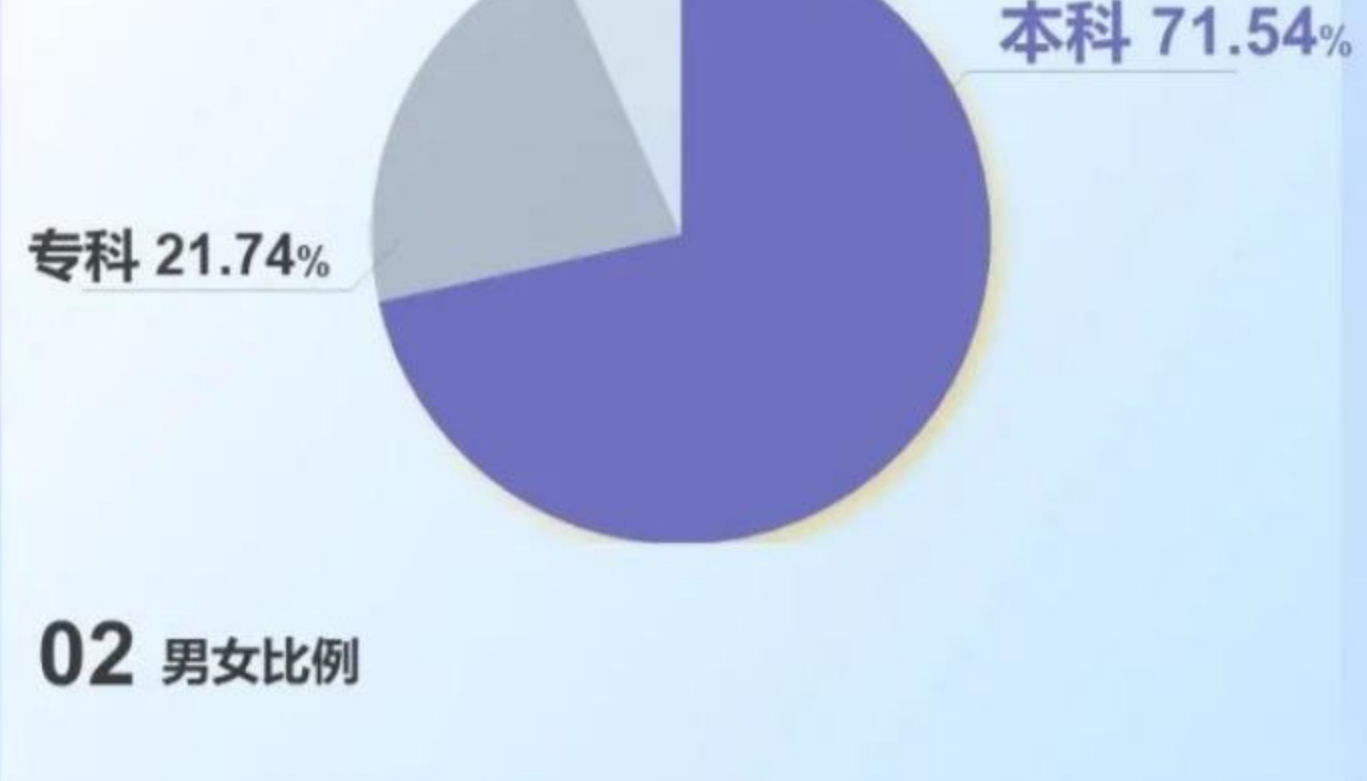

学院发布2022届毕业生就业质量报告

发布人: 蔡建军 点击数: 2090 发表时间: 2023-02-15

本网讯 杜南洲 报道: 近日, 学院2022届毕业生就业质量报告出炉, 报告对该届毕业生的就业结构、升学情况、航空业就业情况、满意度等方面进行了数据统计和分析。

01 2022届毕业生共4568人

02 男女比例

03 毕业去向落实率

04 就业结构

大部分毕业生在北上广深等超大城市或特大城市就业